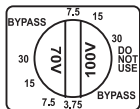

# CONNECTIONS - PRO-500T-LS / PRO-650T-LS

CONNECTIONS • CONNEXIONS • CONEXIONES • ANSCHLÜSSE • CONNESSIONI • CONEXÕES • 连接

70 VOLT

PRO-500T-LS

30	)))
15	)))
7.5	)
3.75	)

PRO-650T-LS

50	)))
25	)))
12.5	)
6.25	)