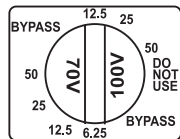

# CONNECTIONS - PRO-500T-LS / PRO-650T-LS

CONNECTIONS • CONNEXIONS • CONEXIONES • ANSCHLÜSSE • CONNESSIONI • CONEXÕES • 连接

70 VOLT

PRO-500T-LS

30	)))
15	)))
7.5	)
3.75	)

PRO-650T-LS

50	)))
25	)))
12.5	)
6.25	)