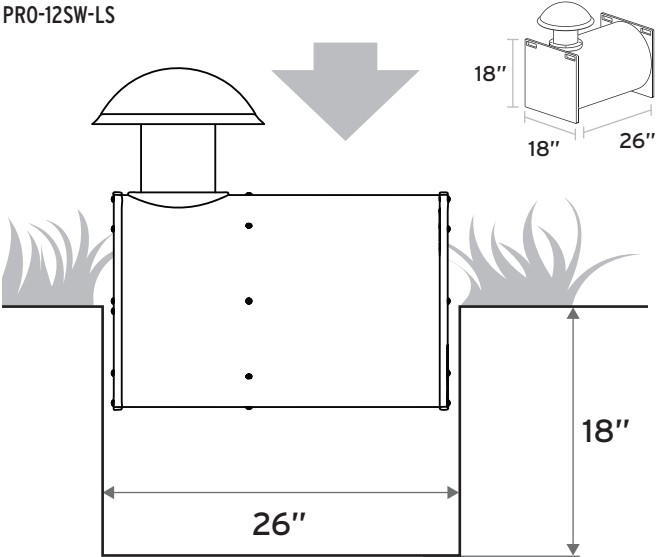

PRO-12SW-LS